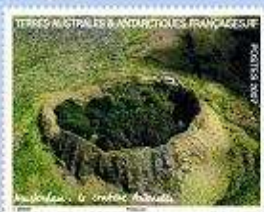

CARNET DE VOYAGE : PAYSAGES INSOLITES DES TERRES AUSTRALES

Après les carnets de voyage en aquarelles, les Taaf proposent de découvrir les paysages insolites des Terres australes en photos.

Nouveau concept : Carnet philatélique de 16 photos aériennes, inédites et insolites de différents sites :

Ile aux cochons, mont Ross, lac sans nom, tête d'homme, etc... réalisées par Lucia Simion au cours de la rotation de novembre 2006, incluant 16 timbres-poste d'un format de 36x48 mm.

Sans valeur faciale, d'où une validité permanente, les timbres seront au tarif international pour une lettre de - 20 grammes.

Extrait de la préface signée Isabelle Autissier :

"... A simplement feuilleter ce carnet sans en lire la légende, on a l'impression de faire un tour du monde..."

Premier jour d'émission : A l'occasion du salon philatélique d'automne se déroulant Espace Champerret (Paris 17ème) du 8 au 11 novembre 2007, un tampon commémoratif sera apposé sur le stand "Taaf". Des boîtes aux lettres à destination des districts seront à la disposition des philatélistes pour obtenir le premier jour d'émission (8 novembre 2007) sur les bases.

Tirage : 30.000 ex

Prix : 20 €

Nouveau format : 140x210 mm