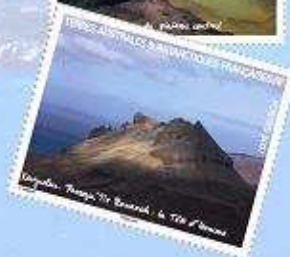

CARNET DE VOYAGE : PAYSAGES INSOLITES DES TERRES AUSTRALES

Après les carnets de voyage en aquarelles, les Taaf proposent de découvrir les paysages insolites des Terres australes en photos.

Nouveau concept : Carnet philatélique de 16 photos aériennes, inédites et insolites de différents sites :

Ile aux cochons, mont Ross, lac sans nom, tête d'homme, etc... réalisées par Lucia Simion au cours de la rotation de novembre 2006, incluant 16 timbres-poste d'un format de 36x48 mm.

Sans valeur faciale, d'où une validité permanente, les timbres seront au tarif international pour une lettre de - 20 grammes.

Extrait de la préface signée Isabelle Autissier :

"... A simplement feuilleter ce carnet sans en lire la légende, on a l'impression de faire un tour du monde..."

Premier jour d'émission : A l'occasion du salon philatélique d'automne se déroulant Espace Champerret (Paris 17ème) du 8 au 11 novembre 2007, un tampon commémoratif sera apposé sur le stand "Taaf". Des boîtes aux lettres à destination des districts seront à la disposition des philatélistes pour obtenir le premier jour d'émission (8 novembre 2007) sur les bases.

Tirage : 30.000 ex

Prix : 20 €

Nouveau format : 140x210 mm