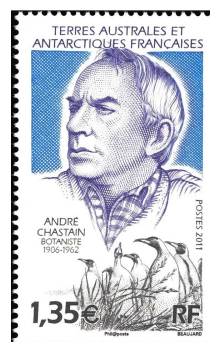

### Chionis

Format : 27x48 H

Valeur faciale : 1.35

Procédé : TD

Artiste : CATELIN + JUMELET

### Artedidraco orianae

Format : 27x48 H

Valeur faciale : 1.35

Procédé : TD

Artiste : ALBUISSON

**Jozef Enzensperger**

Format : 27x48 V  
 Valeur faciale : 0.90  
 Procédé : TD  
 Artiste : BEAUGEARD

**André Chastain**