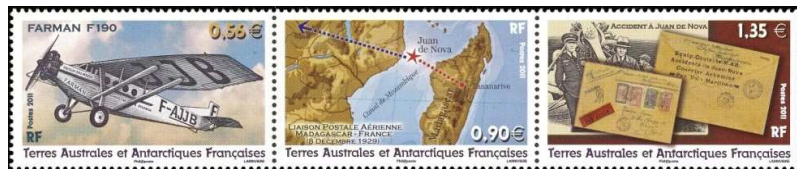

### Accident d'avion à Juan de Nova

Format : 26x40 H (x3 indissociables)

Valeur faciale : 2.81

Procédé : TD + offset

Artiste : LARRIVIERE