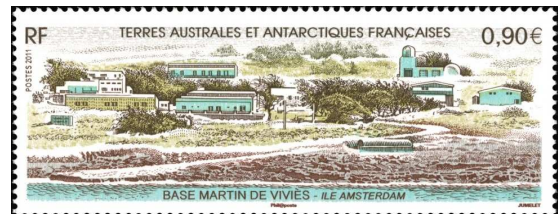

### Croix du Sud (Concordia)

Format : 81x31 H

Valeur faciale : 0.56

Procédé : TD + offset

Artiste : ALBUISSON